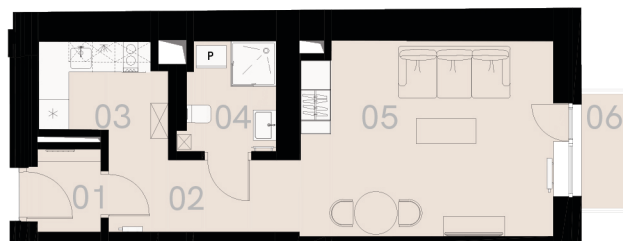

Św. Barbary 6/8 Warszawa

Apartament nr 24

Studio (1+1)

35,32 m²

Piętro 3

Nr	Nazwa	Pow. / m ²
01	Przedsiónek	2,10
02	Korytarz	5,98
03	Kuchnia	4,26
04	Łazienka	4,12
05	Pokój	18,86
Powierzchnia użytkowa		35,32
06	Balkon	2,06

Meble nieoznaczone na biało na rzucie służą celom ilustracyjnym i nie wchodzą w skład wynajmowanego wyposażenia.

Piętro 3

A 24 — Love where you live

HOME
BY ZEITGEIST

home.re