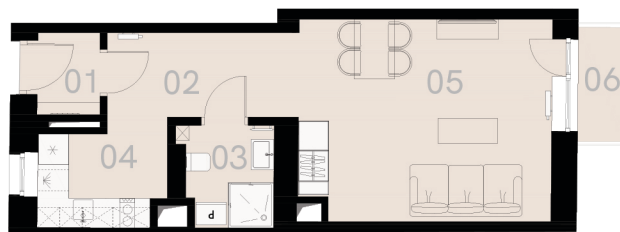

Św. Barbary 6/8 Warszawa

Apartament nr 21

Studio (1+1)

36,91 m²

Piętro 2

Nr	Nazwa	Pow. / m ²
01	Przedpokój	2,02
02	Korytarz	6,68
03	Łazienka	3,78
04	Kuchnia	4,76
05	Pokój	19,67
Powierzchnia użytkowa		36,91
06	Balkon	2,06

Meble nieoznaczone na biało na rzucie służą celom ilustracyjnym i nie wchodzi w skład wynajmowanego wyposażenia.

Piętro 2

A 21 — Love where you live

HOME
BY ZEITGEIST

home.re