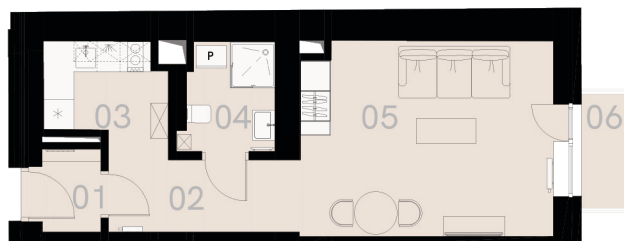

Św. Barbary 6/8 Warszawa

Apartament nr 13

Studio (1+1)

35,23 m²

Piętro 2

Nr	Nazwa	Pow. / m ²
01	Przedsiónek	1,92
02	Korytarz	6,04
03	Kuchnia	4,12
04	Łazienka	4,08
05	Pokój	19,07
Powierzchnia użytkowa		35,23
06	Balkon	2,06

Meble nieoznaczone na biało na rzucie służą celom ilustracyjnym i nie wchodzą w skład wynajmowanego wyposażenia.

Piętro 2

A 13 — Love where you live

HOME
BY ZEITGEIST

home.re