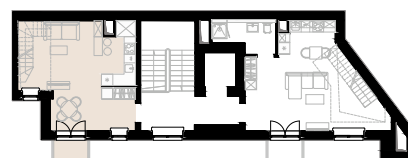

Wrzesińska 2A

Warszawa

Apartament nr 52

Dwa pokoje (2+1)

53,16 m²

Piętro 4&5

Nr	Nazwa	Pow. / m ²
01	Hol	4,07
02	Pokój dzienny + aneks kuchenny	27,07
03	Korytarz	2,40
04	Sypialnia	13,81
05	Łazienka + WC	5,81
Powierzchnia użytkowa		53,16
06	Balkon	2,16

Meble nieoznaczone na biało na rzucie służą celom ilustracyjnym i nie wchodzi w skład wynajmowanego wyposażenia.

Piętro 4&5

home.re

A 52 — Love where you live

HOME
BY ZEITGEIST