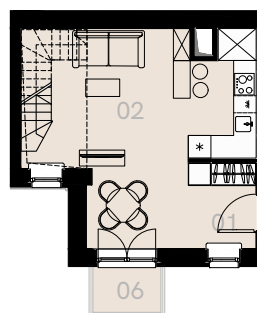

Wrzesińska 2A

Warszawa

Apartament nr 52

Dwa pokoje (2+1)

53,16 m²

Piętro 4&5

Nr	Nazwa	Pow. / m ²
01	Hol	4,07
02	Pokój dzienny + aneks kuchenny	27,07
03	Korytarz	2,40
04	Sypialnia	13,81
05	Łazienka + WC	5,81
Powierzchnia użytkowa		53,16
06	Balkon	2,16

Meble nieoznaczone na biało na rzucie służą celom ilustracyjnym i nie wchodzi w skład wynajmowanego wyposażenia.

Piętro 4&5

home.re

A 52 — Love where you live

HOME
BY ZEITGEIST