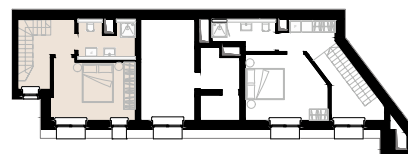

Wrzesińska 2A

Warszawa

Apartament nr 52

Dwa pokoje (2+1)

53,16 m²

Piętro 4&5

Nr	Nazwa	Pow. / m ²
01	Hol	4,07
02	Pokój dzienny + aneks kuchenny	27,07
03	Korytarz	2,40
04	Sypialnia	13,81
05	Łazienka + WC	5,81
Powierzchnia użytkowa		53,16
06	Balkon	2,16

Meble nieoznaczone na biało na rzucie służą celom ilustracyjnym i nie wchodzi w skład wynajmowanego wyposażenia.

Piętro 4&5

home.re

A 52 — Love where you live

HOME
BY ZEITGEIST