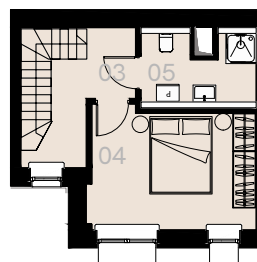

Wrzesińska 2A

Warszawa

Apartament nr 52

Dwa pokoje (2+1)

53,16 m²

Piętro 4&5

Nr	Nazwa	Pow. / m ²
01	Hol	4,07
02	Pokój dzienny + aneks kuchenny	27,07
03	Korytarz	2,40
04	Sypialnia	13,81
05	Łazienka + WC	5,81
Powierzchnia użytkowa		53,16
06	Balkon	2,16

Meble nieoznaczone na biało na rzucie służą celom ilustracyjnym i nie wchodzi w skład wynajmowanego wyposażenia.

Piętro 4&5

home.re

A 52 — Love where you live

HOME
BY ZEITGEIST