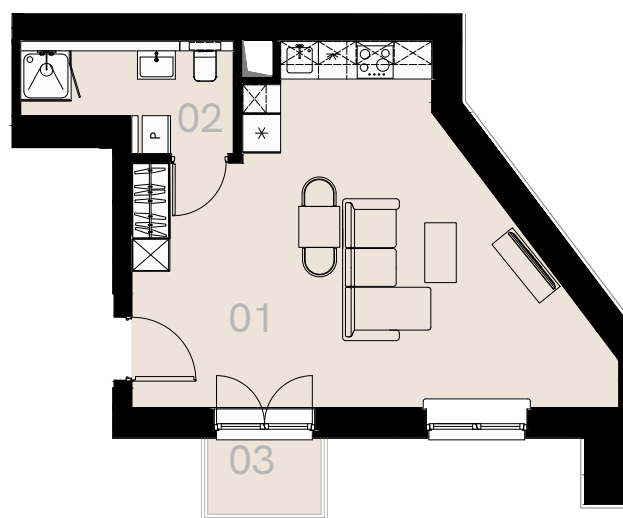

Wrzesińska 2A

Warszawa

Apartament nr 49

Studio (1+1)

36,88 m²

Piętro 3

Nr	Nazwa	Pow. / m ²
01	Pokój + aneks kuchenny	31,93
02	Łazienka + WC	4,95
Powierzchnia użytkowa		36,88
03	Balkon	2,18

Mebłe nieoznaczone na biało na rzucie służą celom ilustracyjnym i nie wchodzi w skład wynajmowanego wyposażenia.

Piętro 3

A 49 — Love where you live

HOME
BY ZEITGEIST

home.re