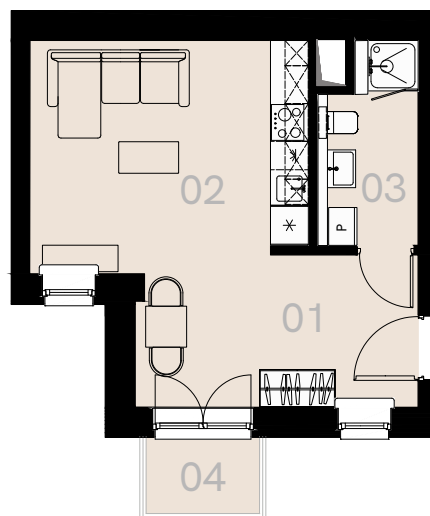

Wrzesińska 2A

Warszawa

Apartament nr 48

Studio (1+1)

31,09 m²

Piętro 2

Nr	Nazwa	Pow. / m ²
01	Hol	4,22
02	Pokój + aneks kuchenny	22,16
03	Łazienka + WC	4,68
Powierzchnia użytkowa		31,09
04	Balkon	2,16

Meble nieoznaczone na białym na rzucie służą celom ilustracyjnym i nie wchodzi w skład wynajmowanego wyposażenia.

Piętro 2

A 48 — Love where you live

HOME
BY ZEITGEIST

home.re