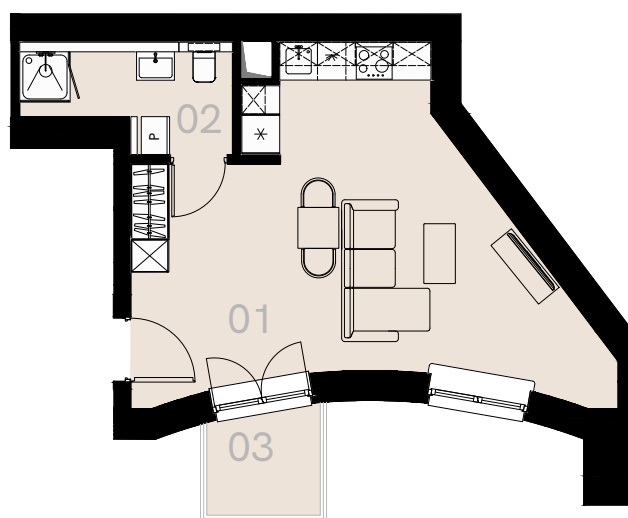

## Warszawa

Apartament nr 47

Studio (1+1)

34,01 m<sup>2</sup>

Piętro 2

Nr	Nazwa	Pow. / m <sup>2</sup>
01	Pokój + aneks kuchenny	29,06
02	Łazienka + WC	4,95
<b>Powierzchnia użytkowa</b>		<b>34,01</b>
03	Balkon	2,94

Meble nieoznaczone na biało na rzucie służą celom ilustracyjnym i nie wchodzą w skład wynajmowanego wyposażenia.

Piętro 2

A 47 — Love where you live

**HOME**  
BY ZEITGEIST

home.re