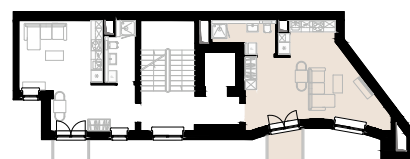

## Warszawa

Apartament nr 47

Studio (1+1)

34,01 m<sup>2</sup>

Piętro 2

Nr	Nazwa	Pow. / m <sup>2</sup>
01	Pokój + aneks kuchenny	29,06
02	Łazienka + WC	4,95
<b>Powierzchnia użytkowa</b>		<b>34,01</b>
03	Balkon	2,94

Meble nieoznaczone na biało na rzucie służą celom ilustracyjnym i nie wchodzą w skład wynajmowanego wyposażenia.

Piętro 2

A 47 — Love where you live

**HOME**  
BY ZEITGEIST

home.re