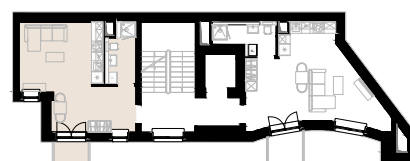

## Warszawa

Apartament nr 46

Studio (1+1)

31,16 m<sup>2</sup>

Piętro 1

Nr	Nazwa	Pow. / m <sup>2</sup>
01	Hol	4,22
02	Pokój + aneks kuchenny	22,26
03	Łazienka + WC	4,68
<b>Powierzchnia użytkowa</b>		<b>31,16</b>
04	Balkon	2,16

Meble nieoznaczone na biało na rzucie służą celom ilustracyjnym i nie wchodzi w skład wynajmowanego wyposażenia.

Piętro 1

A 46 — Love where you live

**HOME**  
BY ZEITGEIST

home.re