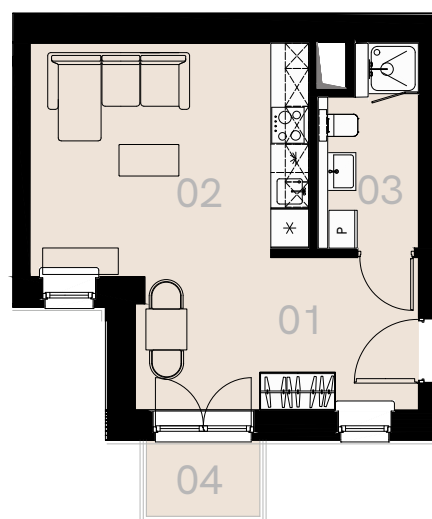

## Warszawa

Apartament nr 46

Studio (1+1)

31,16 m<sup>2</sup>

Piętro 1

Nr	Nazwa	Pow. / m <sup>2</sup>
01	Hol	4,22
02	Pokój + aneks kuchenny	22,26
03	Łazienka + WC	4,68
<b>Powierzchnia użytkowa</b>		<b>31,16</b>
04	Balkon	2,16

Meble nieoznaczone na biało na rzucie służą celom ilustracyjnym i nie wchodzi w skład wynajmowanego wyposażenia.

Piętro 1

A 46 — Love where you live

**HOME**  
BY ZEITGEIST

home.re