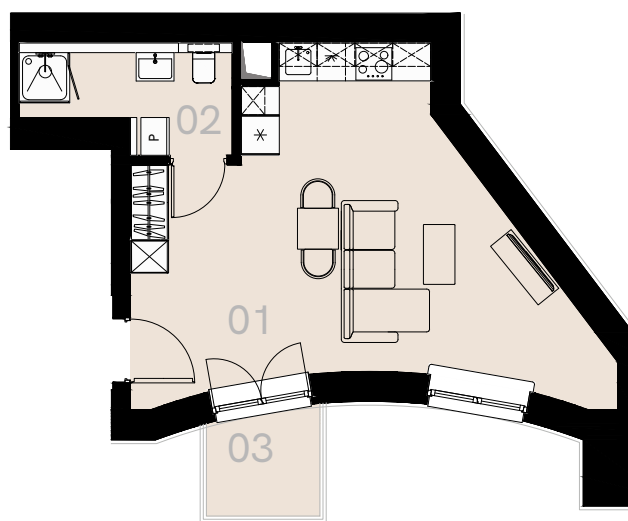

## Warszawa

Apartament nr 45

Studio (1+1)

34,13 m<sup>2</sup>

Piętro 1

Nr	Nazwa	Pow. / m <sup>2</sup>
01	Pokój + aneks kuchenny	29,18
02	Łazienka + WC	4,95
<b>Powierzchnia użytkowa</b>		<b>34,13</b>
03	Balkon	2,94

Mebłe nieoznaczone na biało na rzucie służą celom ilustracyjnym i nie wchodzą w skład wynajmowanego wyposażenia.

Piętro 1

A 45 — Love where you live

**HOME**  
BY ZEITGEIST

home.re