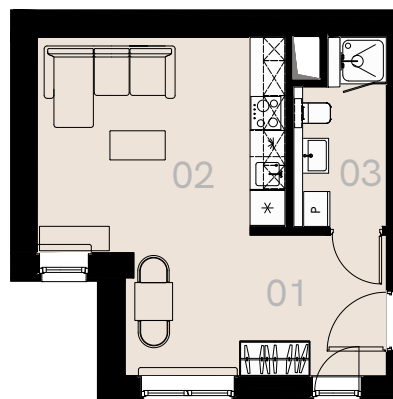

## Warszawa

Apartament nr 44

Studio (1+1)

31,14 m<sup>2</sup>

Parter

Nr	Nazwa	Pow. / m <sup>2</sup>
01	Hol	4,22
02	Pokój + aneks kuchenny	22,24
03	Łazienka + WC	4,68
<b>Powierzchnia użytkowa</b>		<b>31,14</b>

Meble nieoznaczone na białym na rzucie służą celom ilustracyjnym i nie wchodzi w skład wynajmowanego wyposażenia.

Parter

A 44 — Love where you live

**HOME**  
BY ZEITGEIST

home.re