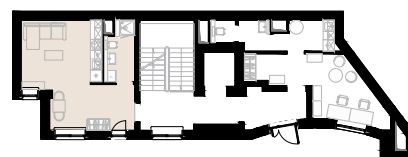

## Warszawa

Apartament nr 44

Studio (1+1)

31,14 m<sup>2</sup>

Parter

Nr	Nazwa	Pow. / m <sup>2</sup>
01	Hol	4,22
02	Pokój + aneks kuchenny	22,24
03	Łazienka + WC	4,68
<b>Powierzchnia użytkowa</b>		<b>31,14</b>

Meble nieoznaczone na białym na rzucie służą celom ilustracyjnym i nie wchodzi w skład wynajmowanego wyposażenia.

Parter

A 44 — Love where you live

**HOME**  
BY ZEITGEIST

home.re