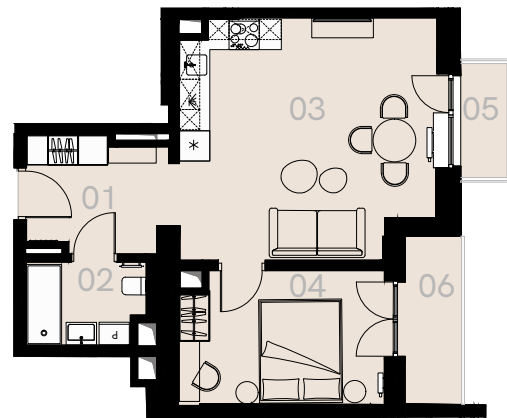

Św. Barbary 6/8 Warszawa

Apartament nr 40

Dwa pokoje (2+1)

44,08 m²

Piętro 4

Nr	Nazwa	Pow. / m ²
01	Przedpokój	6,20
02	Łazienka	4,01
03	Pokój dzienny + aneks kuchenny	23,61
04	Sypialnia	10,26
Powierzchnia użytkowa		44,08
05	Balkon	2,06
06	Loggia	3,76

Mebłe nieoznaczone na biało na rzucie służą celom ilustracyjnym i nie wchodzą w skład wynajmowanego wyposażenia.

Piętro 4

A 40 — Love where you live

HOME
BY ZEITGEIST

home.re