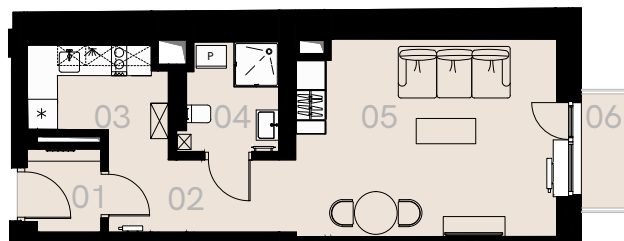

Św. Barbary 6/8 Warszawa

Apartament nr 35

Studio (1+1)

37,28 m²

Piętro 4

Nr	Nazwa	Pow. / m ²
01	Przedsiónek	2,38
02	Korytarz	6,12
03	Kuchnia	4,69
04	Łazienka	4,34
05	Pokój	19,75
Powierzchnia użytkowa		37,28
06	Balkon	2,06

Meble nieoznaczone na biało na rzucie służą celom ilustracyjnym i nie wchodzą w skład wynajmowanego wyposażenia.

Piętro 4

A 35 — Love where you live

HOME
BY ZEITGEIST

home.re