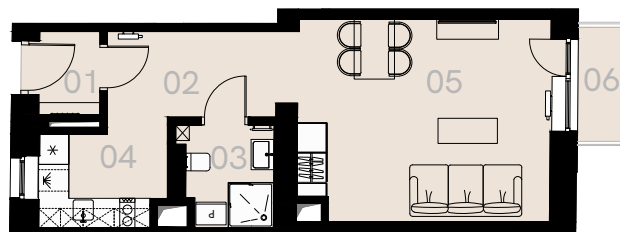

Św. Barbary 6/8 Warszawa

Apartament nr 32

Studio (1+1)

36,90 m²

Piętro 3

Nr	Nazwa	Pow. / m ²
01	Przedsiónek	2,10
02	Korytarz	6,61
03	Łazienka	3,79
04	Kuchnia	4,68
05	Pokój	19,72
Powierzchnia użytkowa		36,90
06	Balkon	2,06

Meble nieoznaczone na białym tle służyć celom ilustracyjnym i nie wchodzi w skład wynajmowanego wyposażenia.

Piętro 3

A 32 — Love where you live

HOME
BY ZEITGEIST

home.re