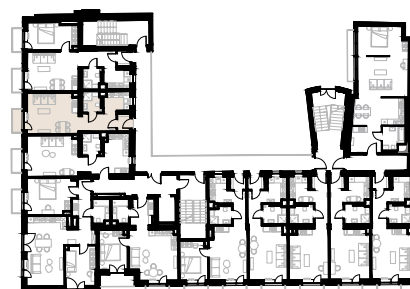

Św. Barbary 6/8 Warszawa

Apartament nr 32

Studio (1+1)

36,90 m²

Piętro 3

Nr	Nazwa	Pow. / m ²
01	Przedsiónek	2,10
02	Korytarz	6,61
03	Łazienka	3,79
04	Kuchnia	4,68
05	Pokój	19,72
Powierzchnia użytkowa		36,90
06	Balkon	2,06

Meble nieoznaczone na białym tle służyć celom ilustracyjnym i nie wchodzi w skład wynajmowanego wyposażenia.

Piętro 3

A 32 — Love where you live

HOME
BY ZEITGEIST

home.re