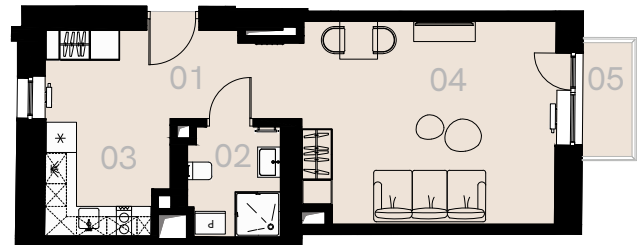

Św. Barbary 6/8 Warszawa

Apartament nr 31

Studio (1+1)

37,95 m²

Piętro 3

Nr	Nazwa	Pow. / m ²
01	Przedpokój	8,44
02	Łazienka	4,09
03	Kuchnia	5,60
04	Pokój	19,82
Powierzchnia użytkowa		37,95
05	Balkon	2,06

Meble nieoznaczone na biało na rzucie służą celom ilustracyjnym i nie wchodzą w skład wynajmowanego wyposażenia.

Piętro 3

A 31 — Love where you live

HOME
BY ZEITGEIST

home.re