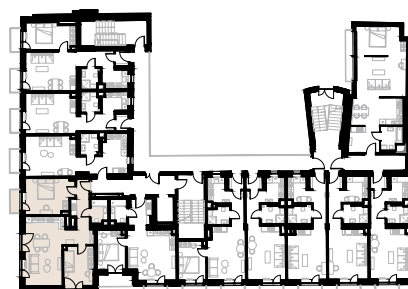

Św. Barbary 6/8 Warszawa

Apartament nr 30

Trzy pokoje (3+1)

68,69 m²

Piętro 3

Nr	Nazwa	Pow. / m ²
01	Przedpokój	7,34
02	Łazienka	4,09
03	Pokój dzienny + aneks kuchenny	29,74
04	Sypialnia	15,99
05	Sypialnia	11,53
Powierzchnia użytkowa		68,69
06	Balkon	2,06

Mebłe nieoznaczone na biało na rzucie służą celom ilustracyjnym i nie wchodzą w skład wynajmowanego wyposażenia.

Piętro 3

A 30 — Love where you live

HOME
BY ZEITGEIST

home.re