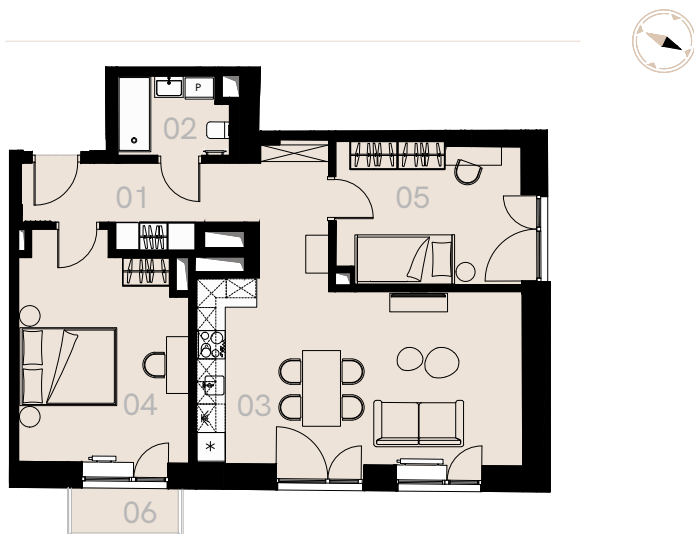

Św. Barbary 6/8 Warszawa

Apartament nr 30

Trzy pokoje (3+1)

68,69 m²

Piętro 3

Nr	Nazwa	Pow. / m ²
01	Przedpokój	7,34
02	Łazienka	4,09
03	Pokój dzienny + aneks kuchenny	29,74
04	Sypialnia	15,99
05	Sypialnia	11,53
Powierzchnia użytkowa		68,69
06	Balkon	2,06

Mebłe nieoznaczone na biało na rzucie służą celom ilustracyjnym i nie wchodzą w skład wynajmowanego wyposażenia.

Piętro 3

A 30 — Love where you live

HOME
BY ZEITGEIST

home.re