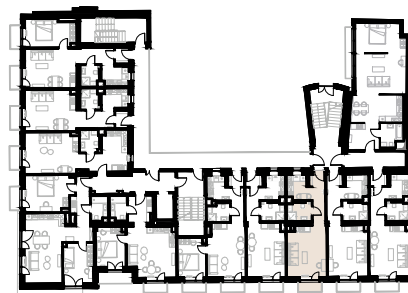

# Św. Barbary 6/8 Warszawa

Apartament nr 15

Studio (1+1)

35,24 m<sup>2</sup>

Piętro 2

| Nr                           | Nazwa       | Pow. / m <sup>2</sup> |
|------------------------------|-------------|-----------------------|
| 01                           | Przedsiónek | 1,90                  |
| 02                           | Korytarz    | 4,96                  |
| 03                           | Kuchnia     | 4,43                  |
| 04                           | Łazienka    | 4,53                  |
| 05                           | Pokój       | 19,42                 |
| <b>Powierzchnia użytkowa</b> |             | <b>35,24</b>          |
| 06                           | Balkon      | 2,06                  |

Meble nieoznaczone na białym tle służyć celom ilustracyjnym i nie wchodzi w skład wynajmowanego wyposażenia.

Piętro 2

A 15 — Love where you live

**HOME**  
BY ZEITGEIST

home.re