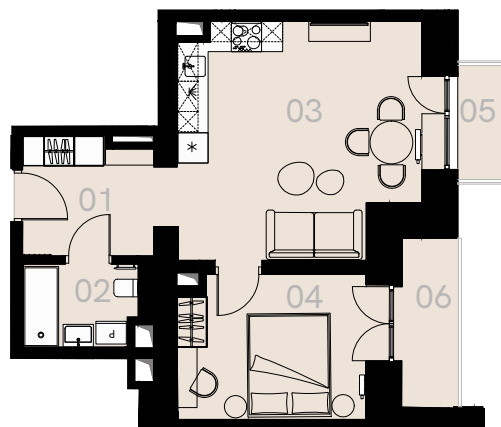

Św. Barbary 6/8 Warszawa

Apartament nr 7

Dwa pokoje (2+1)

42,93 m²

Piętro 1

Nr	Nazwa	Pow. / m ²
01	Przedpokój	6,33
02	Łazienka	3,98
03	Pokój dzienny + aneks kuchenny	21,50
04	Sypialnia	11,12
Powierzchnia użytkowa		42,93
05	Balkon	2,06
06	Loggia	3,76

Mebłe nieoznaczone na biało na rzucie służą celom ilustracyjnym i nie wchodzą w skład wynajmowanego wyposażenia.

Piętro 1

A 7 — Love where you live

HOME
BY ZEITGEIST

home.re