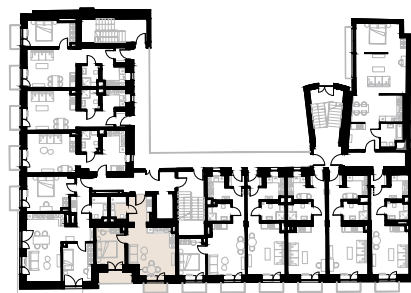

Św. Barbary 6/8 Warszawa

Apartament nr 7

Dwa pokoje (2+1)

42,93 m²

Piętro 1

Nr	Nazwa	Pow. / m ²
01	Przedpokój	6,33
02	Łazienka	3,98
03	Pokój dzienny + aneks kuchenny	21,50
04	Sypialnia	11,12
Powierzchnia użytkowa		42,93
05	Balkon	2,06
06	Loggia	3,76

Mebłe nieoznaczone na biało na rzucie służą celom ilustracyjnym i nie wchodzą w skład wynajmowanego wyposażenia.

Piętro 1

A 7 — Love where you live

HOME
BY ZEITGEIST

home.re