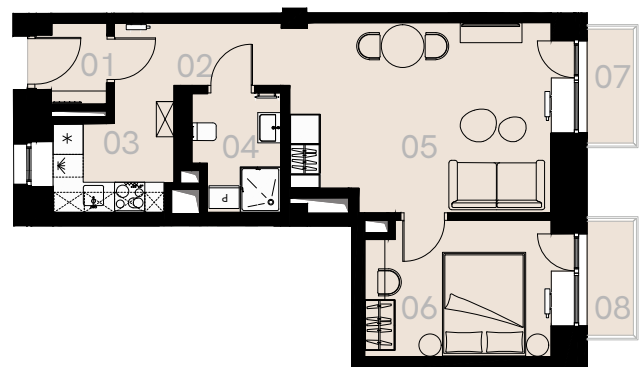

Św. Barbary 6/8 Warszawa

Apartament nr 6

Dwa pokoje (2+1)

43,16 m²

Piętro 1

Nr	Nazwa	Pow. / m ²
01	Przedsiónek	1,59
02	Korytarz	4,94
03	Kuchnia	4,24
04	Łazienka	4,03
05	Salon	18,59
06	Sypialnia	9,77
Powierzchnia użytkowa		43,16
07	Balkon	2,06
08	Balkon	2,06

Mebłe nieoznaczone na biało na rzucie służą celom ilustracyjnym i nie wchodzi w skład wynajmowanego wyposażenia.

Piętro 1

A 6 — Love where you live

HOME
BY ZEITGEIST

home.re