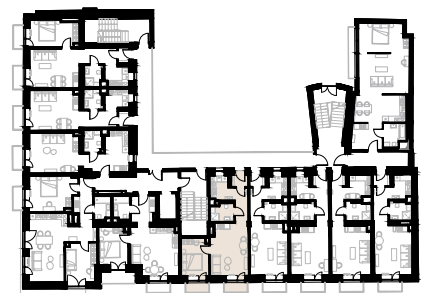

Św. Barbary 6/8 Warszawa

Apartament nr 6

Dwa pokoje (2+1)

43,16 m²

Piętro 1

Nr	Nazwa	Pow. / m ²
01	Przedsiónek	1,59
02	Korytarz	4,94
03	Kuchnia	4,24
04	Łazienka	4,03
05	Salon	18,59
06	Sypialnia	9,77
Powierzchnia użytkowa		43,16
07	Balkon	2,06
08	Balkon	2,06

Mebłe nieoznaczone na biało na rzucie służą celom ilustracyjnym i nie wchodzi w skład wynajmowanego wyposażenia.

Piętro 1

A 6 — Love where you live

HOME
BY ZEITGEIST

home.re