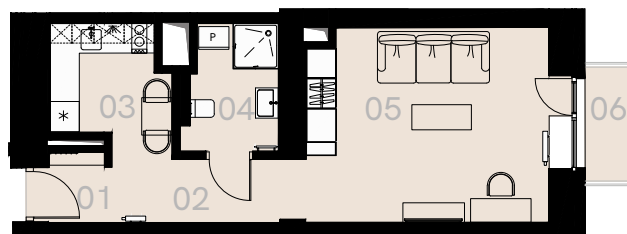

# Św. Barbary 6/8 Warszawa

Apartament nr 3

Studio (1+1)

35,92 m<sup>2</sup>

Piętro 1

Nr	Nazwa	Pow. / m <sup>2</sup>
01	Przedsiónek	1,77
02	Korytarz	5,00
03	Kuchnia	5,10
04	Łazienka	4,75
05	Pokój	19,30
<b>Powierzchnia użytkowa</b>		<b>35,92</b>
06	Balkon	2,06

Meble nieoznaczone na białym na rzucie służą celom ilustracyjnym i nie wchodzi w skład wynajmowanego wyposażenia.

Piętro 1

A 3 — Love where you live

**HOME**  
BY ZEITGEIST

home.re