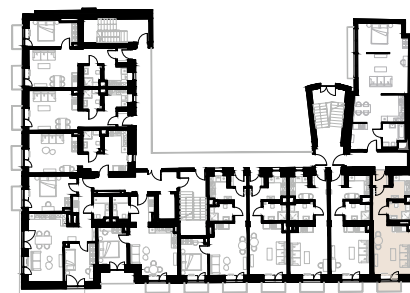

Św. Barbary 6/8 Warszawa

Apartament nr 2

Studio (1+1)

34,29 m²

Piętro 1

Nr	Nazwa	Pow. / m ²
01	Przedsiónek	1,88
02	Korytarz	5,52
03	Kuchnia	3,93
04	Łazienka	4,19
05	Pokój	18,77
Powierzchnia użytkowa		34,29
06	Balkon	2,06

Meble nieoznaczone na białym tle służyć celom ilustracyjnym i nie wchodzi w skład wynajmowanego wyposażenia.

Piętro 1

A 2 — Love where you live

HOME
BY ZEITGEIST

home.re