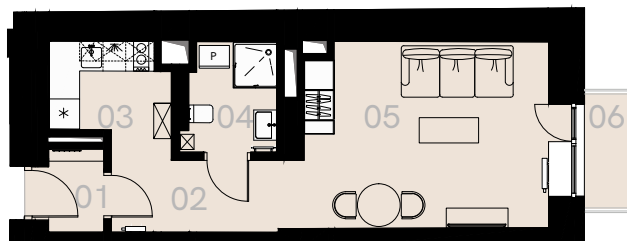

Św. Barbary 6/8 Warszawa

Apartament nr 2

Studio (1+1)

34,29 m²

Piętro 1

Nr	Nazwa	Pow. / m ²
01	Przedsiónek	1,88
02	Korytarz	5,52
03	Kuchnia	3,93
04	Łazienka	4,19
05	Pokój	18,77
Powierzchnia użytkowa		34,29
06	Balkon	2,06

Meble nieoznaczone na białym tle służyć celom ilustracyjnym i nie wchodzi w skład wynajmowanego wyposażenia.

Piętro 1

A 2 — Love where you live

HOME
BY ZEITGEIST

home.re