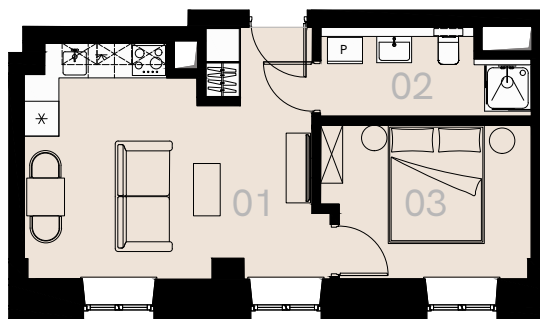

Wrzesińska 2

Warszawa

Apartament nr 9

Dwa pokoje (2+1)

34,23 m²

Piętro 1

Nr	Nazwa	Pow. / m ²
01	Pokój dzienny + aneks kuchenny	20,01
02	Łazienka + WC	5,03
03	Sypialnia	9,19
Powierzchnia użytkowa		34,23

Meble nieoznaczone na biało na rzucie służą celom ilustracyjnym i nie wchodzi w skład wynajmowanego wyposażenia.

Piętro 1

A 9 — Love where you live

HOME
BY ZEITGEIST

home.re