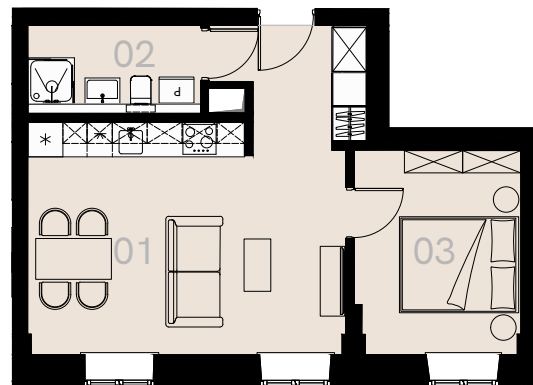

# Wrzesińska 2 Warszawa

Apartament nr 8

Dwa pokoje (2+1)

40,29 m<sup>2</sup>

Piętro 1

Nr	Nazwa	Pow. / m <sup>2</sup>
01	Pokój dzienny + aneks kuchenny	25,85
02	Łazienka + WC	4,47
03	Sypialnia	9,97
<b>Powierzchnia użytkowa</b>		<b>40,29</b>

Meble nieoznaczone na białym na rzucie służą celom ilustracyjnym i nie wchodzi w skład wynajmowanego wyposażenia.

Piętro 1

A 8 — Love where you live

**HOME**  
BY ZEITGEIST

home.re