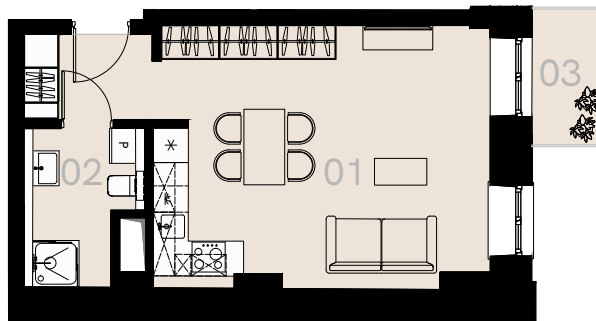

Wrzesińska 2

Warszawa

Apartament nr 7

Studio (1+1)

34,75 m²

Piętro 1

Nr	Nazwa	Pow. / m ²
01	Pokój + aneks kuchenny	29,67
02	Łazienka + WC	5,08
Powierzchnia użytkowa		34,75
03	Balkon	2,67

Meble nieoznaczone na biało na rzucie służą celom ilustracyjnym i nie wchodzą w skład wynajmowanego wyposażenia.