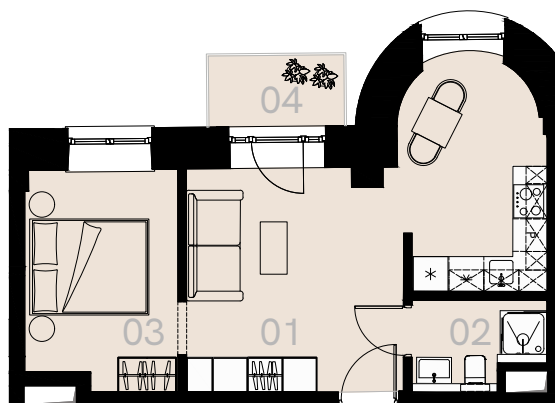

Wrzesińska 2

Warszawa

Apartament nr 6

Dwa pokoje (2+1)

36,42 m²

Piętro 1

Nr	Nazwa	Pow. / m ²
01	Pokój dzienny + aneks kuchenny	23,69
02	Łazienka + WC	3,26
03	Sypialnia	9,47
Powierzchnia użytkowa		36,42
04	Balkon	2,67

Meble nieoznaczone na biało na rzucie służą celom ilustracyjnym i nie wchodzi w skład wynajmowanego wyposażenia.

Piętro 1

A 6 — Love where you live

HOME
BY ZEITGEIST

home.re