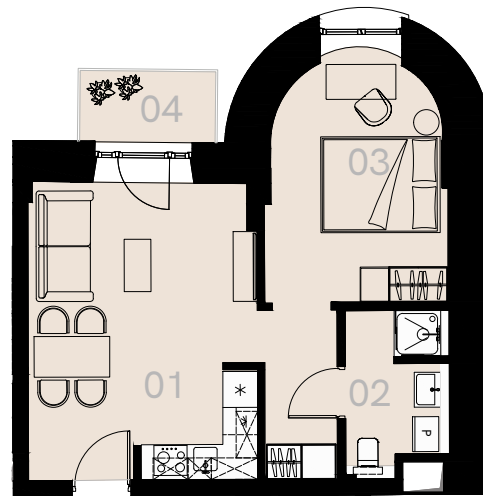

# Wrzesińska 2 Warszawa

Apartament nr 11

Dwa pokoje (2+1)

40,67 m<sup>2</sup>

Piętro 1

Nr	Nazwa	Pow. / m <sup>2</sup>
01	Pokój dzienny + aneks kuchenny	23,90
02	Łazienka + WC	4,60
03	Sypialnia	12,17
<b>Powierzchnia użytkowa</b>		<b>40,67</b>
04	Balkon	2,66

Meble nieoznaczone na białym rzucie służą celom ilustracyjnym i nie wchodzi w skład wynajmowanego wyposażenia.

Piętro 1

A 11 — Love where you live

**HOME**  
BY ZEITGEIST

home.re