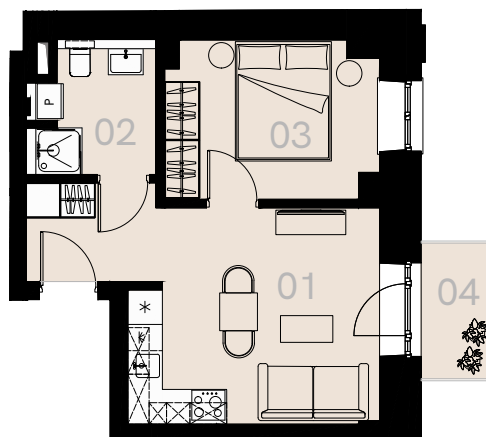

# Wrzesińska 2 Warszawa

Apartament nr 10

Dwa pokoje (2+1)

33,91 m<sup>2</sup>

Piętro 1

Nr	Nazwa	Pow. / m <sup>2</sup>
01	Pokój dzienny + aneks kuchenny	19,56
02	Łazienka + WC	4,72
03	Sypialnia	9,63
<b>Powierzchnia użytkowa</b>		<b>33,91</b>
04	Balkon	2,67

Meble nieoznaczone na biało na rzucie służą celom ilustracyjnym i nie wchodzi w skład wynajmowanego wyposażenia.

Piętro 1

A 10 — Love where you live

**HOME**  
BY ZEITGEIST

home.re