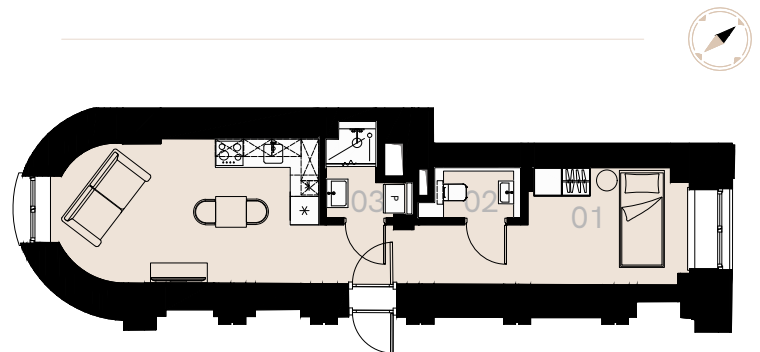

# Wrzesińska 2 Warszawa

Apartament nr 53 — Studio (1+1) — 35,35 m<sup>2</sup> — Parter

Nr	Nazwa	Pow. / m <sup>2</sup>
01	Pokój + aneks kuchenny	30,71
02	WC	2,37
03	Łazienka	2,27
<b>Powierzchnia użytkowa</b>		<b>35,35</b>

Meble nieoznaczone na białym na rzucie służą celom ilustracyjnym i nie wchodzi w skład wynajmowanego wyposażenia.

A 53 — Love where you live

**HOME**  
BY ZEITGEIST

home.re