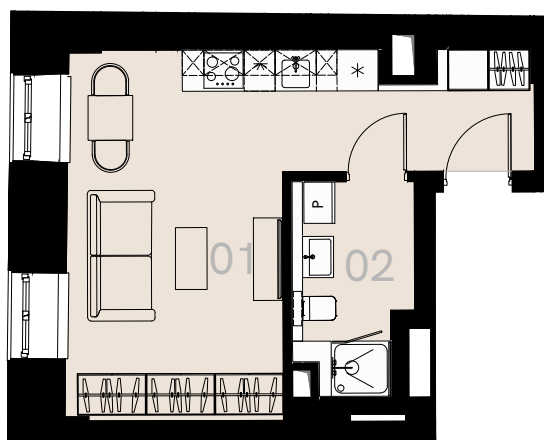

Wrzesińska 2

Warszawa

Apartament nr 5

Studio (1+1)

27,34 m²

Parter

Nr	Nazwa	Pow. / m ²
01	Pokój + aneks kuchenny	22,62
02	Łazienka + WC	4,72
Powierzchnia użytkowa		27,34

Meble nieoznaczone na biało na rzucie służą celom ilustracyjnym i nie wchodzi w skład wynajmowanego wyposażenia.