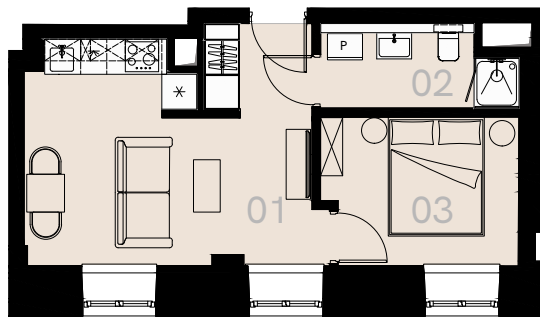

Wrzesińska 2

Warszawa

Apartament nr 4

Dwa pokoje (2+1)

32,36 m²

Parter

Nr	Nazwa	Pow. / m ²
01	Pokój dzienny + aneks kuchenny	19,41
02	Łazienka + WC	4,50
03	Sypialnia	8,45
Powierzchnia użytkowa		32,36

Meble nieoznaczone na białym tle rzucie służą celom ilustracyjnym i nie wchodzi w skład wynajmowanego wyposażenia.