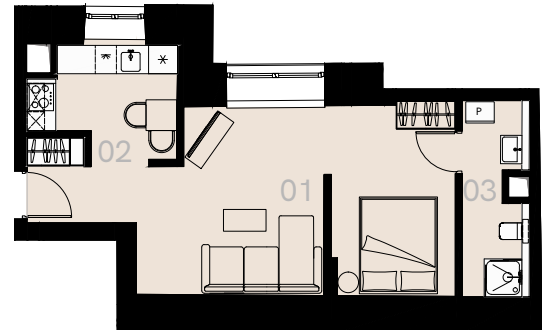

# Wrzesińska 2 Warszawa

Apartament nr 35

Dwa pokoje (2+1)

41,01 m<sup>2</sup>

Parter

Nr	Nazwa	Pow. / m <sup>2</sup>
01	Pokój	29,10
02	Kuchnia	6,33
03	Łazienka + WC	5,58
<b>Powierzchnia użytkowa</b>		<b>41,01</b>

Meble nieoznaczone na biało na rzucie służą celom ilustracyjnym i nie wchodzi w skład wynajmowanego wyposażenia.

Parter

A 35 — Love where you live

**HOME**  
BY ZEITGEIST

home.re