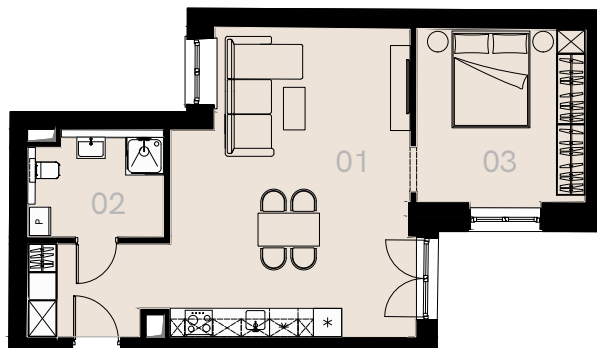

Wrzesińska 2

Warszawa

Apartament nr 34

Dwa pokoje (2+1)

56,72 m²

Parter

| Nr | Nazwa | Pow. / m ² |
|------------------------------|--------------------------------|-----------------------|
| 01 | Pokój dzienny + aneks kuchenny | 37,17 |
| 02 | Łazienka + WC | 5,95 |
| 03 | Sypialnia | 13,60 |
| Powierzchnia użytkowa | | 56,72 |

Meble nieoznaczone na białym tle rzucie służą celom ilustracyjnym i nie wchodzi w skład wynajmowanego wyposażenia.

Parter

A 34 — Love where you live

HOME
BY ZEITGEIST

home.re