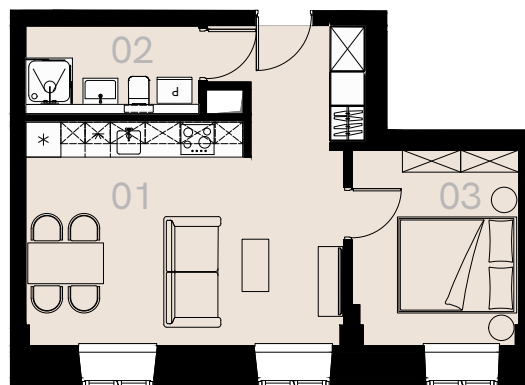

Wrzesińska 2

Warszawa

Apartament nr 3

Dwa pokoje (2+1)

39,13 m²

Parter

Nr	Nazwa	Pow. / m ²
01	Pokój dzienny + aneks kuchenny	24,89
02	Łazienka + WC	4,56
03	Sypialnia	9,68
Powierzchnia użytkowa		39,13

Meble nieoznaczone na biało na rzucie służą celom ilustracyjnym i nie wchodzą w skład wynajmowanego wyposażenia.