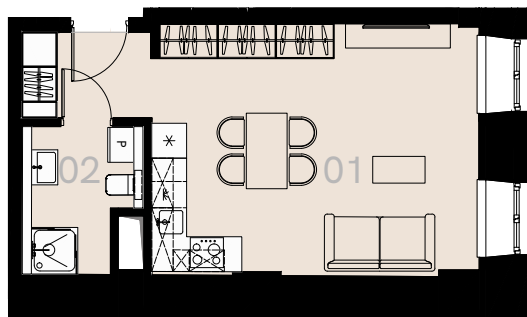

## Warszawa

Apartament nr 2

Studio (1+1)

32,51 m<sup>2</sup>

Parter

Nr	Nazwa	Pow. / m <sup>2</sup>
01	Pokój + aneks kuchenny	27,76
02	Łazienka + WC	4,75
<b>Powierzchnia użytkowa</b>		<b>32,51</b>

Meble nieoznaczone na biało na rzucie służą celom ilustracyjnym i nie wchodzą w skład wynajmowanego wyposażenia.