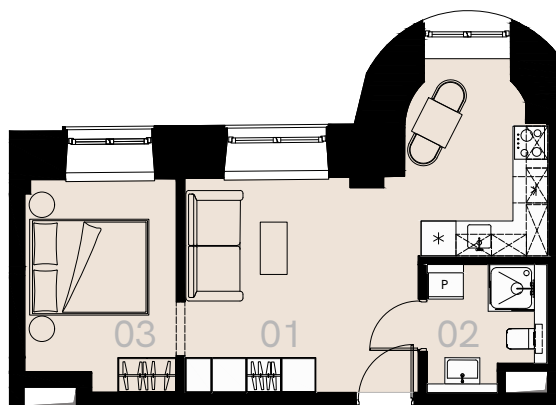

Wrzesińska 2

Warszawa

Apartament nr 1

Dwa pokoje (2+1)

35,08 m²

Parter

Nr	Nazwa	Pow. / m ²
01	Pokój dzienny + aneks kuchenny	21,64
02	Łazienka + WC	4,10
03	Sypialnia	9,34
Powierzchnia użytkowa		35,08

Meble nieoznaczone na białym rzucie służą celom ilustracyjnym i nie wchodzi w skład wynajmowanego wyposażenia.