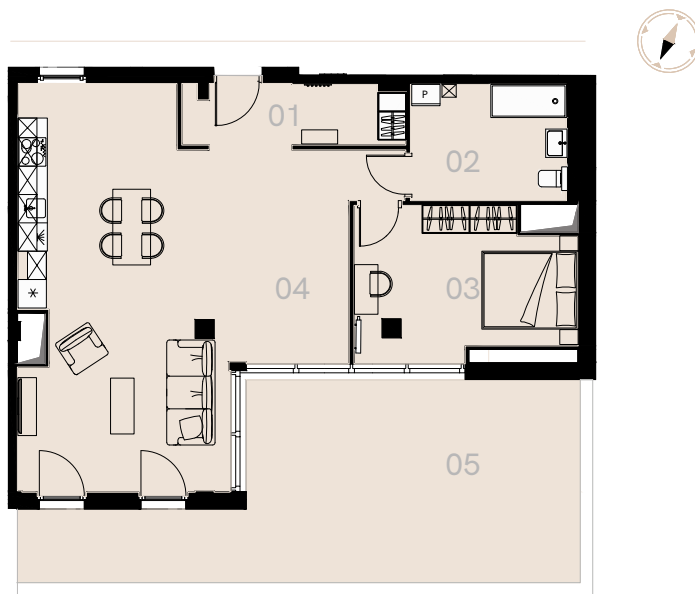

Św. Barbary 6/8 Warszawa

Apartament nr 46

Dwa pokoje (2+1)

78,41 m²

Piętro 5

Nr	Nazwa	Pow. / m ²
01	Przedsiónek	6,44
02	Łazienka	8,93
03	Sypialnia	14,09
04	Pokój dzienny + aneks kuchenny	48,95
Powierzchnia użytkowa		78,41
05	Taras	37,92

Meble nieoznaczone na białym tle służyć celom ilustracyjnym i nie wchodzi w skład wynajmowanego wyposażenia.

Piętro 5

A 46 — Love where you live

HOME
BY ZEITGEIST

home.re