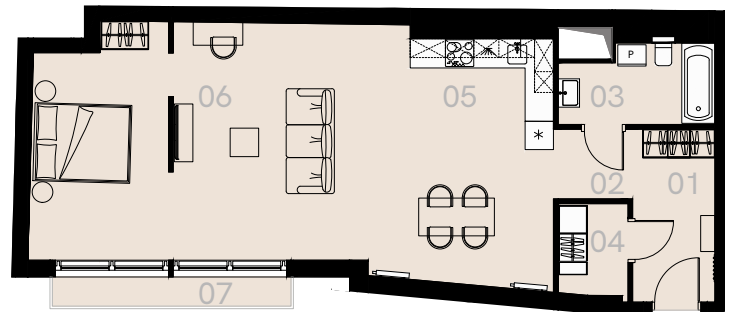

Św. Barbary 6/8 Warszawa

Apartament nr 45

Studio (1+1)

73,50 m²

Piętro 5

Nr	Nazwa	Pow. / m ²
01	Przedsiónek	6,76
02	Korytarz	2,71
03	Łazienka	5,50
04	Garderoba	2,87
05	Kuchnia	20,90
06	Pokój	34,76
Powierzchnia użytkowa		73,50
07	Balkon	3,13

Meble nieoznaczone na biało na rzucie służą celom ilustracyjnym i nie wchodzą w skład wynajmowanego wyposażenia.

Piętro 5

A 45 — Love where you live

HOME
BY ZEITGEIST

home.re