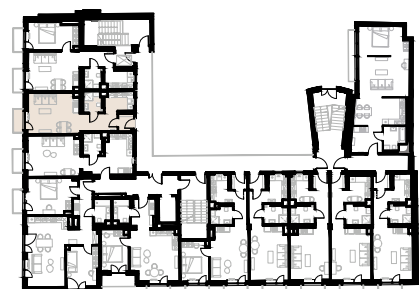

# Św. Barbary 6/8 Warszawa

Apartament nr 43

Studio (1+1)

37,92 m<sup>2</sup>

Piętro 4

Nr	Nazwa	Pow. / m <sup>2</sup>
01	Przedsiónek	2,37
02	Korytarz	6,58
03	Łazienka	5,04
04	Kuchnia	3,83
05	Pokój	20,10
<b>Powierzchnia użytkowa</b>		<b>37,92</b>
06	Balkon	2,06

Meble nieoznaczone na biało na rzucie służą celom ilustracyjnym i nie wchodzą w skład wynajmowanego wyposażenia.

Piętro 4

A 43 — Love where you live

**HOME**  
BY ZEITGEIST

home.re