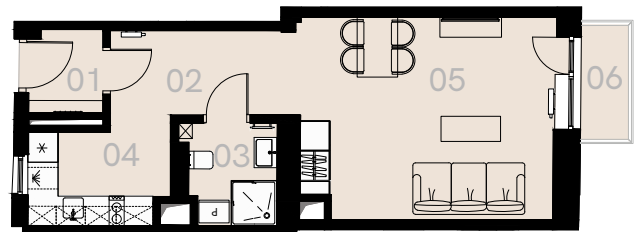

# Św. Barbary 6/8 Warszawa

Apartament nr 43

Studio (1+1)

37,92 m<sup>2</sup>

Piętro 4

Nr	Nazwa	Pow. / m <sup>2</sup>
01	Przedsiónek	2,37
02	Korytarz	6,58
03	Łazienka	5,04
04	Kuchnia	3,83
05	Pokój	20,10
<b>Powierzchnia użytkowa</b>		<b>37,92</b>
06	Balkon	2,06

Meble nieoznaczone na biało na rzucie służą celom ilustracyjnym i nie wchodzą w skład wynajmowanego wyposażenia.

Piętro 4

A 43 — Love where you live

**HOME**  
BY ZEITGEIST

home.re