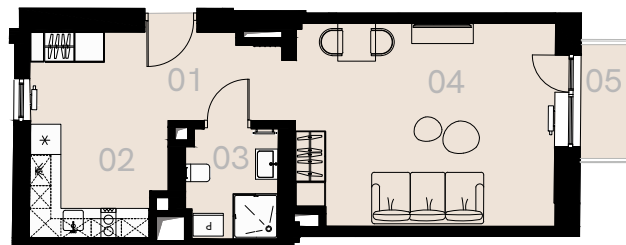

Św. Barbary 6/8 Warszawa

Apartament nr 42

Studio (1+1)

39,82 m²

Piętro 4

Nr	Nazwa	Pow. / m ²
01	Przedpokój	8,78
02	Kuchnia	6,17
03	Łazienka	4,17
04	Pokój	20,70
Powierzchnia użytkowa		39,82
05	Balkon	2,06

Meble nieoznaczone na biało na rzucie służą celom ilustracyjnym i nie wchodzą w skład wynajmowanego wyposażenia.