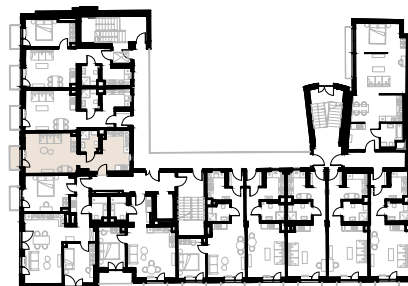

Św. Barbary 6/8 Warszawa

Apartament nr 42

Studio (1+1)

39,82 m²

Piętro 4

Nr	Nazwa	Pow. / m²
01	Przedpokój	8,78
02	Kuchnia	6,17
03	Łazienka	4,17
04	Pokój	20,70
Powierzchnia użytkowa		39,82
05	Balkon	2,06

Meble nieoznaczone na biało na rzucie służą celom ilustracyjnym i nie wchodzą w skład wynajmowanego wyposażenia.

Piętro 4

A 42 — Love where you live

HOME
BY ZEITGEIST

home.re