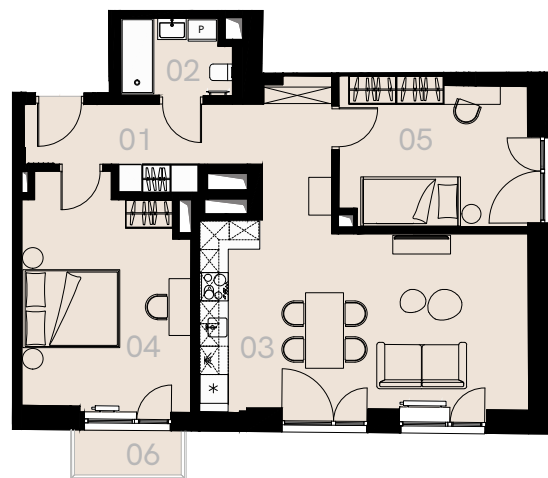

Św. Barbary 6/8 Warszawa

Apartament nr 41

Trzy pokoje (3+1)

72,29 m²

Piętro 4

Nr	Nazwa	Pow. / m ²
01	Przedpokój	7,13
02	Łazienka	4,08
03	Pokój dzienny + aneks kuchenny	31,88
04	Sypialnia	16,60
05	Sypialnia	12,60
Powierzchnia użytkowa		72,29
06	Balkon	2,06

Meble nieoznaczone na biało na rzucie służą celom ilustracyjnym i nie wchodzą w skład wynajmowanego wyposażenia.

Piętro 4

A 41 — Love where you live

HOME
BY ZEITGEIST

home.re