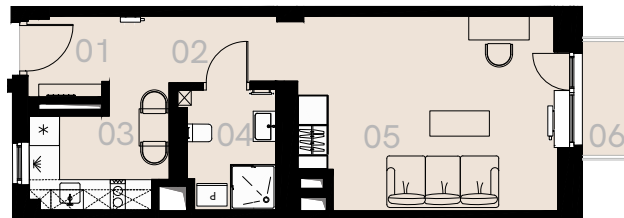

Św. Barbary 6/8 Warszawa

Apartament nr 37

Studio (1+1)

37,19 m²

Piętro 2

Nr	Nazwa	Pow. / m ²
01	Przedsiónek	2,48
02	Korytarz	5,04
03	Kuchnia	5,02
04	Łazienka	4,65
05	Pokój	20,00
Powierzchnia użytkowa		37,19
06	Balkon	2,06

Meble nieoznaczone na biało na rzucie służą celom ilustracyjnym i nie wchodzą w skład wynajmowanego wyposażenia.

Piętro 2

A 37 — Love where you live

HOME
BY ZEITGEIST

home.re