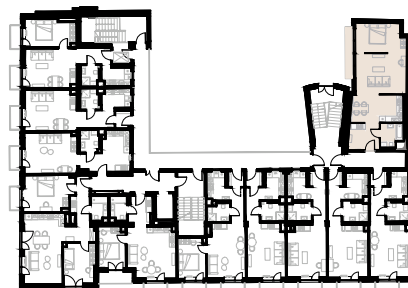

# Św. Barbary 6/8 Warszawa

Apartament nr 34

Studio (1+1)

61,10 m<sup>2</sup>

Piętro 4

Nr	Nazwa	Pow. / m <sup>2</sup>
01	Przedpokój	7,82
02	Łazienka	5,25
03	Kuchnia	13,55
04	Pokój	34,48
<b>Powierzchnia użytkowa</b>		<b>61,10</b>
05	Balkon	3,13

Meble nieoznaczone na biało na rzucie służą celom ilustracyjnym i nie wchodzi w skład wynajmowanego wyposażenia.

Piętro 4

A 34 — Love where you live

**HOME**  
BY ZEITGEIST

home.re