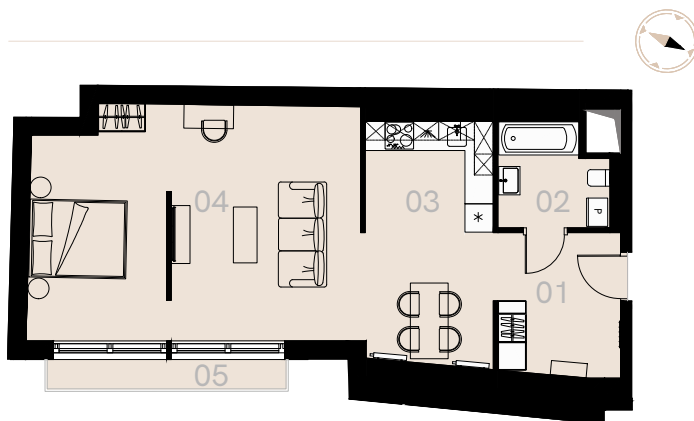

# Św. Barbary 6/8 Warszawa

Apartament nr 34

Studio (1+1)

61,10 m<sup>2</sup>

Piętro 4

Nr	Nazwa	Pow. / m <sup>2</sup>
01	Przedpokój	7,82
02	Łazienka	5,25
03	Kuchnia	13,55
04	Pokój	34,48
<b>Powierzchnia użytkowa</b>		<b>61,10</b>
05	Balkon	3,13

Meble nieoznaczone na biało na rzucie służą celom ilustracyjnym i nie wchodzi w skład wynajmowanego wyposażenia.

Piętro 4

A 34 — Love where you live

**HOME**  
BY ZEITGEIST

home.re