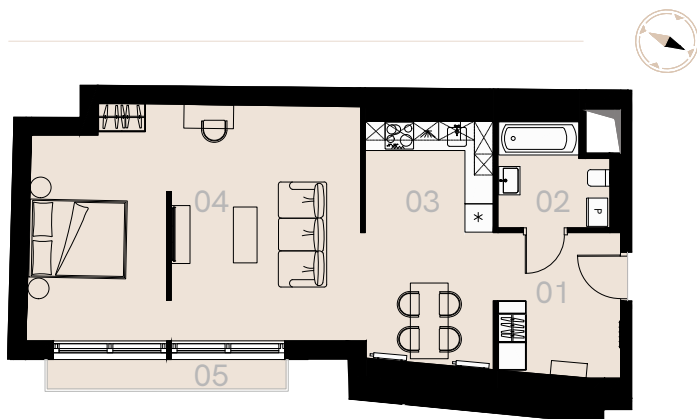

Św. Barbary 6/8 Warszawa

Apartament nr 12

Studio (1+1)

61,03 m²

Piętro 2

Nr	Nazwa	Pow. / m ²
01	Przedpokój	7,74
02	Łazienka	5,31
03	Kuchnia	13,55
04	Pokój	34,43
Powierzchnia użytkowa		61,03
05	Balkon	3,13

Meble nieoznaczone na białym na rzucie służą celom ilustracyjnym i nie wchodzi w skład wynajmowanego wyposażenia.

Piętro 2

A 12 — Love where you live

HOME
BY ZEITGEIST

home.re