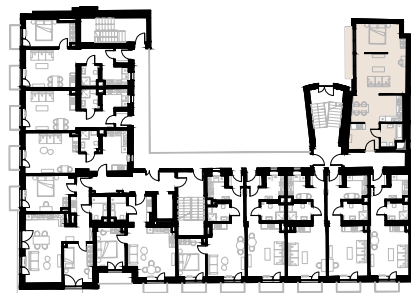

Św. Barbary 6/8 Warszawa

Apartament nr 12

Studio (1+1)

61,03 m²

Piętro 2

Nr	Nazwa	Pow. / m ²
01	Przedpokój	7,74
02	Łazienka	5,31
03	Kuchnia	13,55
04	Pokój	34,43
Powierzchnia użytkowa		61,03
05	Balkon	3,13

Meble nieoznaczone na białym na rzucie służą celom ilustracyjnym i nie wchodzi w skład wynajmowanego wyposażenia.

Piętro 2

A 12 — Love where you live

HOME
BY ZEITGEIST

home.re