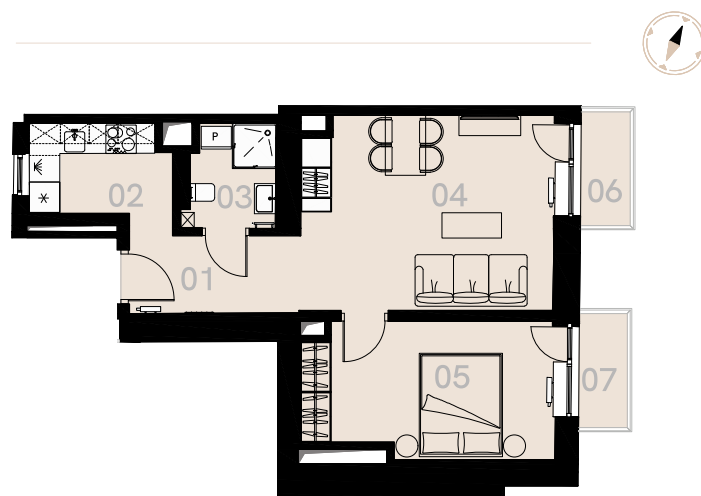

# Św. Barbary 6/8 Warszawa

Apartament nr 44

Dwa pokoje (2+1)

48,07 m<sup>2</sup>

Piętro 4

Nr	Nazwa	Pow. / m <sup>2</sup>
01	Korytarz	5,36
02	Kuchnia	4,91
03	Łazienka	3,71
04	Pokój dzienny	20,49
05	Sypialnia	13,60
<b>Powierzchnia użytkowa</b>		<b>48,07</b>
06	Balkon	2,06
07	Balkon	2,06

Meble nieoznaczone na biało na rzucie służą celom ilustracyjnym i nie wchodzą w skład wynajmowanego wyposażenia.

Piętro 4

A 44 — Love where you live

**HOME**  
BY ZEITGEIST

home.re