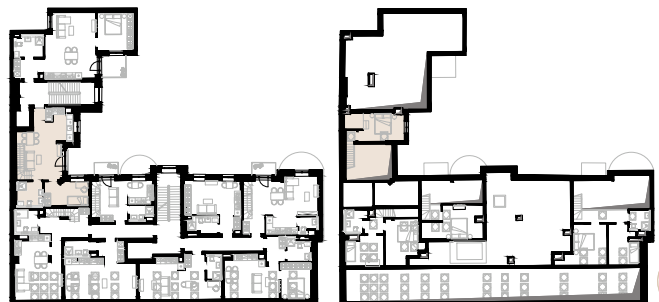

Wrzesińska 2

Warszawa

Apartament nr 43

Trzy pokoje (3+1)

63,65 m²

Piętra 4 & 5

Nr	Nazwa	Pow. / m ²
01	Hol	2,34
02	Pokój dzienny + aneks kuchenny	28,34
03	Łazienka + WC	7,15
04	Sypialnia	10,15
05	Sypialnia	14,44
06	Korytarz	1,23
Powierzchnia użytkowa		63,65

Mebłe nieoznaczone na biało na rzucie służą celom ilustracyjnym i nie wchodzą w skład wynajmowanego wyposażenia.

Piętra 4 & 5

A 43 — Love where you live

HOME
BY ZEITGEIST

home.re