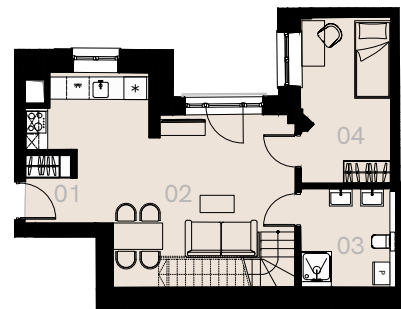

Wrzesińska 2

Warszawa

Apartament nr 43

Trzy pokoje (3+1)

63,65 m²

Piętra 4 & 5

Nr	Nazwa	Pow. / m ²
01	Hol	2,34
02	Pokój dzienny + aneks kuchenny	28,34
03	Łazienka + WC	7,15
04	Sypialnia	10,15
05	Sypialnia	14,44
06	Korytarz	1,23
Powierzchnia użytkowa		63,65

Mebłe nieoznaczone na biało na rzucie służą celom ilustracyjnym i nie wchodzą w skład wynajmowanego wyposażenia.

Piętra 4 & 5

A 43 — Love where you live

HOME
BY ZEITGEIST

home.re