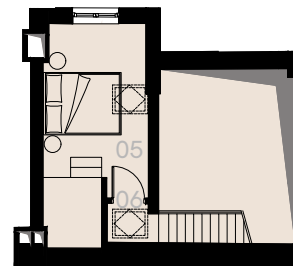

Wrzesińska 2

Warszawa

Apartament nr 43

Trzy pokoje (3+1)

63,65 m²

Piętra 4 & 5

Nr	Nazwa	Pow. / m ²
01	Hol	2,34
02	Pokój dzienny + aneks kuchenny	28,34
03	Łazienka + WC	7,15
04	Sypialnia	10,15
05	Sypialnia	14,44
06	Korytarz	1,23
Powierzchnia użytkowa		63,65

Mebłe nieoznaczone na biało na rzucie służą celom ilustracyjnym i nie wchodzą w skład wynajmowanego wyposażenia.

Piętra 4 & 5

A 43 — Love where you live

HOME
BY ZEITGEIST

home.re