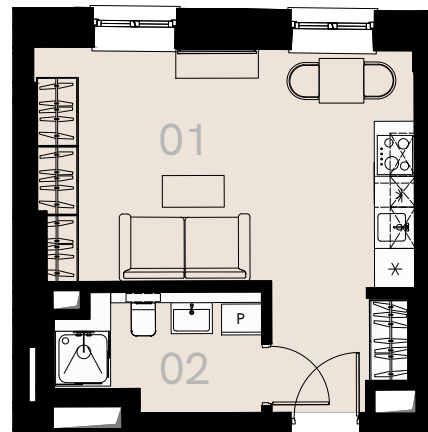

Wrzesińska 2

Warszawa

Apartament nr 33

Studio (1+1)

26,63 m²

Piętro 4

Nr	Nazwa	Pow. / m ²
01	Salon + aneks kuchenny	22,98
02	Łazienka + WC	4,65
Powierzchnia użytkowa		26,63

Meble nieoznaczone na białym na rzucie służą celom ilustracyjnym i nie wchodzi w skład wynajmowanego wyposażenia.

Piętro 4

A 33 — Love where you live

HOME
BY ZEITGEIST

home.re