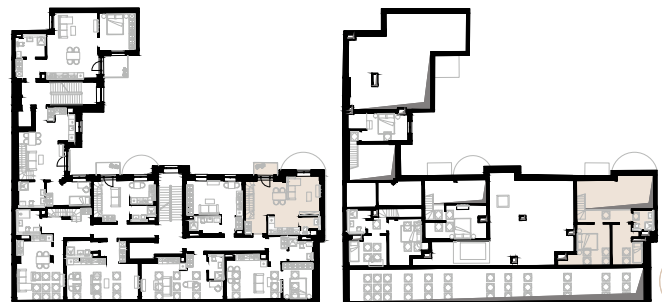

Wrzesińska 2

Warszawa

Apartament nr 32 — Trzy pokoje (3+2) — 64,57 m² — Piętra 4 & 5

Nr	Nazwa	Pow. / m ²
01	Pokój dzienny + aneks kuchenny	35,50
02	Łazienka + WC	2,61
03	Korytarz	5,49
04	Sypialnia	9,87
05	Sypialnia	7,88
06	Łazienka + WC	3,22
Powierzchnia użytkowa		64,57
07	Balkon	2,66

Mebłe nieoznaczone na biało na rzucie służą celom ilustracyjnym i nie wchodzi w skład wynajmowanego wyposażenia.

Piętra 4 & 5

A 32 — Love where you live

HOME
BY ZEITGEIST

home.re