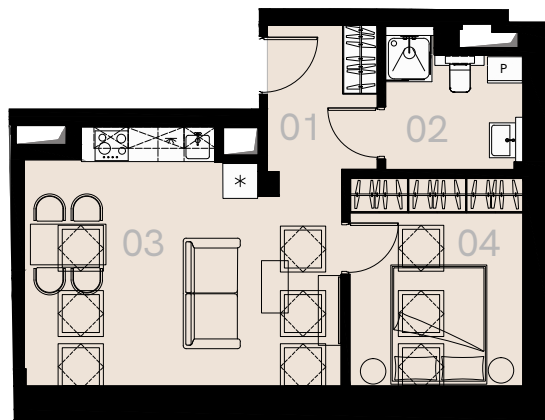

Wrzesińska 2

Warszawa

Apartament nr 31 — Dwa pokoje (2+1) — 41,53 m² — Piętro 4

Nr	Nazwa	Pow. / m ²
01	Hol	5,16
02	Łazienka + WC	5,95
03	Pokój dzienny + aneks kuchenny	18,38
04	Sypialnia	12,04
Powierzchnia użytkowa		41,53

Meble nieoznaczone na biało na rzucie służą celom ilustracyjnym i nie wchodzi w skład wynajmowanego wyposażenia.

Piętro 4

A 31 — Love where you live

HOME
BY ZEITGEIST

home.re