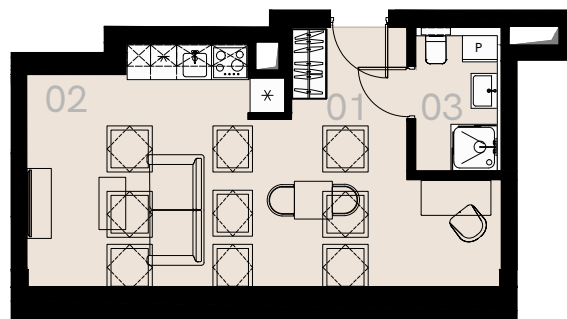

Wrzesińska 2

Warszawa

Apartment nr 30

Studio (1+1)

27,84 m²

Piętro 4

| Nr | Nazwa | Pow. / m ² |
|------------------------------|------------------------|-----------------------|
| 01 | Hol | 3,07 |
| 02 | Pokój + aneks kuchenny | 21,14 |
| 03 | Łazienka + WC | 3,63 |
| Powierzchnia użytkowa | | 27,84 |

Meble nieoznaczone na białym na rzucie służą celom ilustracyjnym i nie wchodzi w skład wynajmowanego wyposażenia.

Piętro 4

A 30 — Love where you live

HOME
BY ZEITGEIST

home.re