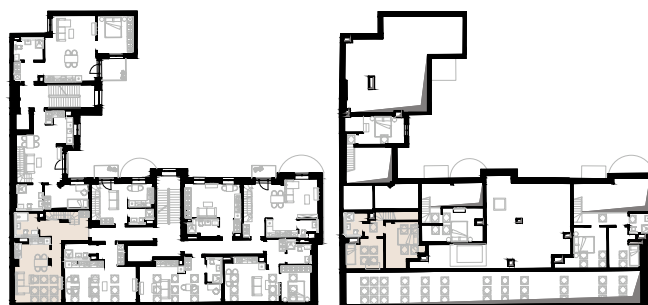

Wrzesińska 2 Warszawa

Apartament nr 28

Trzy pokoje (3+2)

68,60 m²

Piętro 4 & 5

Nr	Nazwa	Pow. / m ²
01	Hol	13,25
02	Pokój dzienny + kuchnia	24,17
03	Łazienka + WC	5,43
04	Korytarz	2,91
05	Sypialnia	11,85
06	Sypialnia	6,43
07	Łazienka + WC	4,56
Powierzchnia użytkowa		68,60

Meble nieoznaczone na biało na rzucie służą celom ilustracyjnym i nie wchodzą w skład wynajmowanego wyposażenia.

Piętra 4 & 5

A 28 — Love where you live

HOME
BY ZEITGEIST

home.re