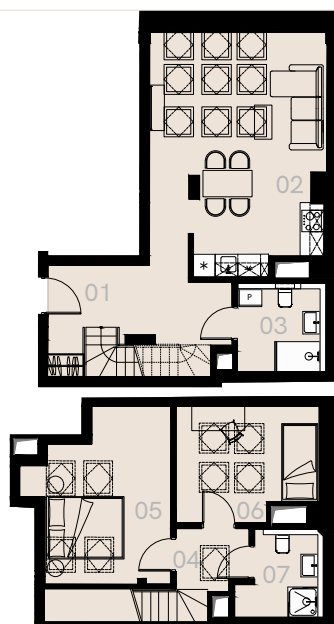

Wrzesińska 2 Warszawa

Apartament nr 28

Trzy pokoje (3+2)

68,60 m²

Piętro 4 & 5

Nr	Nazwa	Pow. / m ²
01	Hol	13,25
02	Pokój dzienny + kuchnia	24,17
03	Łazienka + WC	5,43
04	Korytarz	2,91
05	Sypialnia	11,85
06	Sypialnia	6,43
07	Łazienka + WC	4,56
Powierzchnia użytkowa		68,60

Meble nieoznaczone na biało na rzucie służą celom ilustracyjnym i nie wchodzą w skład wynajmowanego wyposażenia.

Piętra 4 & 5

A 28 — Love where you live

HOME
BY ZEITGEIST

home.re