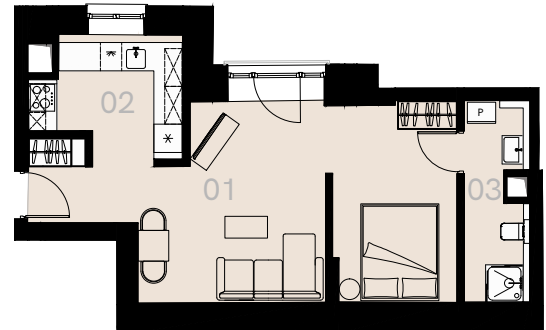

Wrzesińska 2

Warszawa

Apartament nr 41

Dwa pokoje (2+1)

43,21 m²

Piętro 3

Nr	Nazwa	Pow. / m ²
01	Pokój	30,36
02	Kuchnia	7,05
03	Łazienka + WC	5,80
Powierzchnia użytkowa		43,21

Meble nieoznaczone na biało na rzucie służą celom ilustracyjnym i nie wchodzi w skład wynajmowanego wyposażenia.

Piętro 3

A 41 — Love where you live

HOME
BY ZEITGEIST

home.re